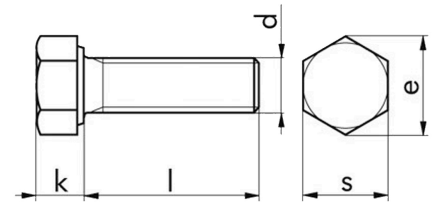

VITI METRICHE TESTA ESAGONALE 8.8 ZINCATE BIANCHE FILETTO INTERO

Viti a testa esagonale interamente filettate

- A norma DIN 933
- In acciaio 8.8 zincato bianco
- Passo grosso metrico MA

Ø	Lunghezza	Art.
m20	220	F3057 020 220
m20	260	F3057 020 260
m20	280	F3057 020 280
m22	50	F3057 022 50
m22	60	F3057 022 60
m22	80	F3057 022 80
m22	100	F3057 022 100
m24	30	F3057 024 30
m24	35	F3057 024 35
m24	40	F3057 024 40
m24	45	F3057 024 45
m24	50	F3057 024 50
m24	55	F3057 024 55
m24	60	F3057 024 60
m24	65	F3057 024 65
m24	70	F3057 024 70
m24	75	F3057 024 75
m24	80	F3057 024 80
m24	85	F3057 024 85
m24	90	F3057 024 90
m24	100	F3057 024 100
m24	110	F3057 024 110
m24	120	F3057 024 120
m24	130	F3057 024 130
m24	140	F3057 024 140
m24	150	F3057 024 150
m24	160	F3057 024 160
m24	170	F3057 024 170

VITI METRICHE TESTA ESAGONALE 8.8 ZINCATE BIANCHE FILETTO INTERO

Viti a testa esagonale interamente filettate

- A norma DIN 933
- In acciaio 8.8 zincato bianco
- Passo grosso metrico MA

Ø	Lunghezza	Art.
m24	180	F3057 024 180
m24	200	F3057 024 200
m27	50	F3057 027 50
m27	60	F3057 027 60
m27	70	F3057 027 70
m27	80	F3057 027 80
m27	130	F3057 027 130
m30	40	F3057 030 40
m30	50	F3057 030 50
m30	60	F3057 030 60
m30	65	F3057 030 65
m30	70	F3057 030 70
m30	75	F3057 030 75
m30	80	F3057 030 80
m30	90	F3057 030 90
m30	100	F3057 030 100
m30	110	F3057 030 110
m30	120	F3057 030 120
m30	130	F3057 030 130
m30	140	F3057 030 140
m30	150	F3057 030 150
m30	160	F3057 030 160
m30	180	F3057 030 180
m30	200	F3057 030 200
m36	70	F3057 036 70
m36	80	F3057 036 80
m36	90	F3057 036 90
m36	100	F3057 036 100

VITI METRICHE TESTA ESAGONALE 8.8 ZINCATE BIANCHE FILETTO INTERO

Viti a testa esagonale interamente filettate

- A norma DIN 933
- In acciaio 8.8 zincato bianco
- Passo grosso metrico MA

Ø	Lunghezza	Art.
m36	120	F3057 036 120
m36	130	F3057 036 130
m36	150	F3057 036 150