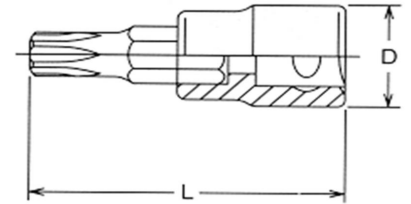

BUSSOLE TX MASCHIO ATTACCO 1/2

- Per viti Tx
- Ø: 22 mm
- L: 55 mm

Impronta	Art.
tx-25	F7716 124 025
tx-27	F7716 124 027
tx-45	F7716 124 045
tx-50	F7716 124 050
tx-55	F7716 124 055

ATTENZIONE!

- Per la Vostra sicurezza, si consiglia l'uso solo con utensili manuali. Avitatori pneumatici possono provocare la rottura delle bussole