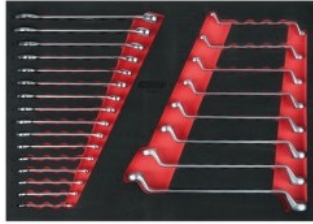

ALLESTIMENTO PER CARRELLI 215 PEZZI

Art.

KS713.0215

Allestimento 215 utensili per carrelli portautensili Easy Line e Racing Line

- Composizione ideale per uso universale
- Adatto per 3 cassette del carrello
- Disposizione fissa grazie al collocamento preciso
- Resistente ad olio e agenti chimici
- Modulo in poliuretano espanso

Contenuto:

- Serie giraviti e pinze 12 pz
- Serie di chiavi 24 pz
- Serie di chiavi a bussola 1/4" - 3/8" - 1/2" 127 pz