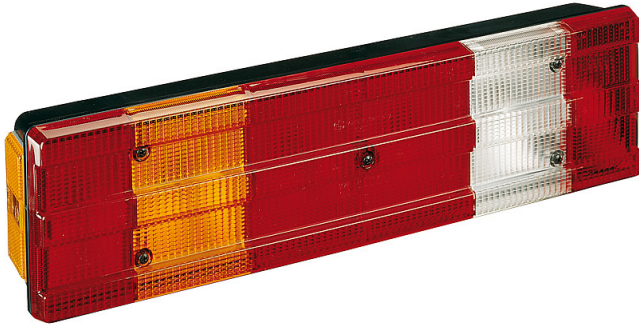

## FARI 6 FUNZIONI

- Mercedes-Benz Actros con connettore laterale compatto
- Possibilità di conversione a tecnologia LED con base Glowpoint

| Descrizione              | Art.                |
|--------------------------|---------------------|
| fanale sinistro          | <b>N1006 36 191</b> |
| sinistro, con luce targa | <b>N1006 37 11</b>  |