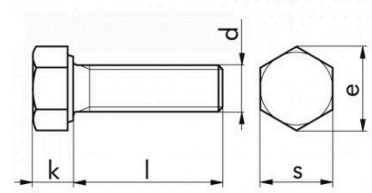

VITI METRICHE TESTA ESAGONALE POLYAMMIDE BIANCHE FILETTO INTERO

Viti a testa esagonale interamente filettate

- A norma DIN 933
- In polyamide bianco
- Passo grosso metrico MA

Ø	Lunghezza	Art.
m6	25	F0057 6 25
m8	20	F0057 8 20
m8	30	F0057 8 30
m10	20	F0057 10 20
m10	25	F0057 10 25
m10	40	F0057 10 40