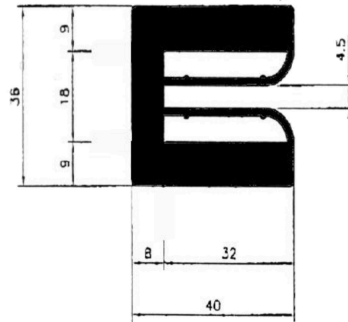

SPESSORI PER TELAI E CONTROTELAI

- In polistirolo antiurto
- Idonei per ogni tipo di serramento
- Spessori contrassegnati da colori diversi
- Sezionabili in larghezza e lunghezza

Colore	Spessore	Art.
bianco	2 mm	F3683 287 030
grigio	3 mm	F3683 287 031
nero	5 mm	F3683 287 032