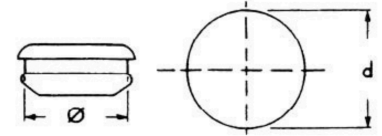

TAPPI COPRIFORO SERRAMENTI ALLUMINIO

- In PVC morbido.

Ø Incasso	Ø In Testa	Colore	Art.
11.5 mm	16 mm	bianco	F3686 100 030
11.5 mm	16 mm	nero	F3686 100 031
11.5 mm	16 mm	avorio	F3686 100 034
14 mm	16 mm	nero	F3686 100 041
14 mm	16 mm	bianco	F3686 100 040