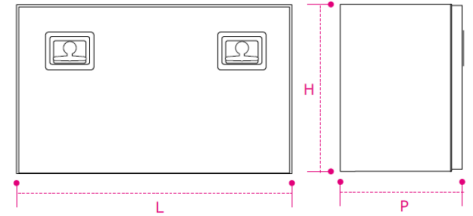

## CASSETTA INOX FIORETTATO 2 MANIGLIE

- Cassetta in acciaio inox fiorettato modello standard chiusura in PVC, angoli coperchio saldati, cerniere in acciaio
- Spessore lamiera 8/10

Lunghezza	Altezza	Profondità	Peso	Art.
800 mm	500 mm	500 mm	14.50 kg	<b>TKC20016</b>
800 mm	500 mm	600 mm	16.30 kg	<b>TKC20017</b>
800 mm	600 mm	500 mm	16.30 kg	<b>TKC20018</b>
800 mm	600 mm	600 mm	18.20 kg	<b>TKC20019</b>
800 mm	400 mm	400 mm	11.40 kg	<b>TKC20015</b>
1000 mm	500 mm	500 mm	17.30 kg	<b>TKC20020</b>
1000 mm	500 mm	600 mm	19.80 kg	<b>TKC20021</b>
1000 mm	600 mm	500 mm	19.80 kg	<b>TKC20022</b>
1200 mm	600 mm	600 mm	24.60 kg	<b>TKC20024</b>