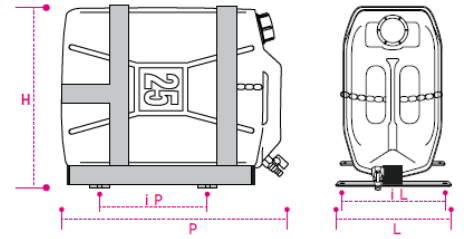

TANICA 25L CON SUPPORTO ZINCATO

Art. TKT973Z

- Supporto zincato per tanica acqua 25L con 4 piedini
- Completo di tappo in PVC, catena e lucchetto

capacità serbatoio	25 L
dimensioni	L225 x H410 x P490 x i L215 x i P275 mm
peso	4.85 Kg