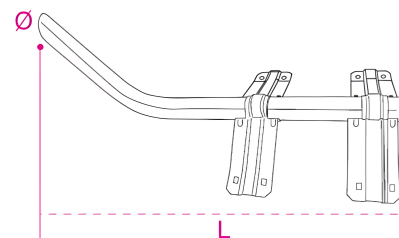

STAFFA COMPLETA TUBO CURVO Ø54 GREZZO

Art. TKP600300

materiale	GREZZO
Ø alette	54 mm
lunghezza	790 mm
peso	3.20 Kg