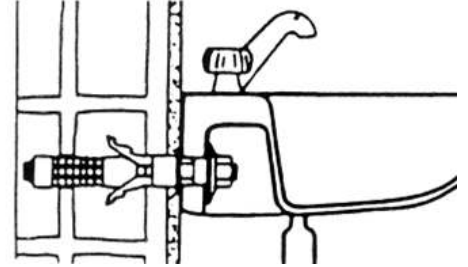

TASSELLI DI FISSAGGIO PER SANITARI

Tassello in nylon per sanitari a parete

- Per il montaggio rapido di lavabi ed sanitari a parete
- Particolarmente adatti per pareti semicompatte

Ø Vite	Lunghezza	Lunghezza Vite	Ø Foro	Art.
m10	70 mm	145 mm	14 mm	F3901 106 1