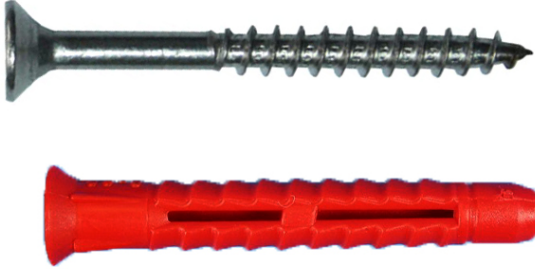

TASSELLI MV/SK CON VITE

- Tasselli MV/SK completi di vite
- Con collare
- Per montaggi piani (sottostrutture)
- Sia su pieno che forato

Ø	Lunghezza	Ø Foro	Impronta	Art.
6 mm	50 mm	6 mm	tx 20	F3906 46 50
6 mm	70 mm	6 mm	tx 20	F3906 46 70
8 mm	60 mm	8 mm	tx 25	F3906 48 60
8 mm	80 mm	8 mm	tx 25	F3906 48 80
8 mm	100 mm	8 mm	tx 25	F3906 48 100