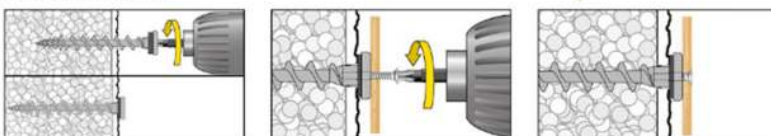

Fissaggio dell'oggetto con vite