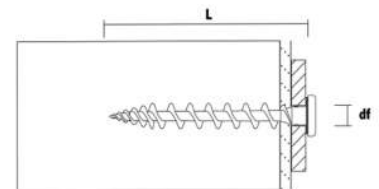

Vantaggi

- Non necessita di preforo
- Montaggio diretto veloce
- Non crea ponti termici
- Resistente all'invecchiamento, agli agenti atmosferici e ai raggi UV
- Diversi colori