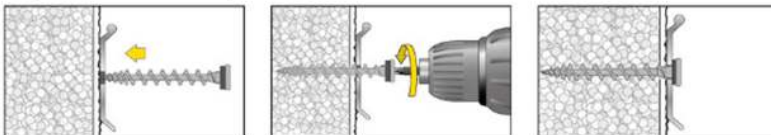

### Viti speciali per pannelli isolanti per fissaggi leggeri

- Per il fissaggio diretto su pannelli isolanti di profili di connessione a muro, lamiera, illuminazione, segnaletica, sistemi d'allarme
- Vite speciale in nylon rinforzato, con guarnizione in EPDM
- Impronta TX 25

### Vantaggi

- Non necessita di preforo
- Montaggio diretto veloce
- Non crea ponti termici
- Resistente all'invecchiamento, agli agenti atmosferici e ai raggi UV
- Diversi colori

### Montaggio di profili di connessione a parete