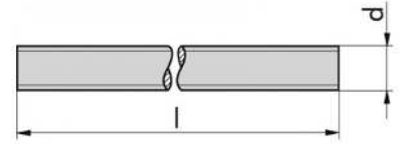

BARRA FILETTATA M12 X 85 MM

Barra filettata in acciaio zincato

- Misura: M12 x 85 mm

Lunghezza	Ø	Art.
85 mm	m12	F3904 901 232