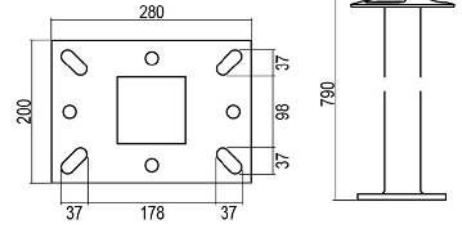

TORRETTE BASE PIANA

- Zincato a caldo
- 4 fori Ø18
- 4 asole 18 x 45 mm
- Peso: 11,9 kg

| Altezza | Dimensione Piastra | Art. |
|---------|--------------------|----------------------|
| 385 mm | 200 x 280 mm | F3899 000 001 |
| 545 mm | 200 x 280 mm | F3899 000 002 |
| 790 mm | 200 x 280 mm | F3899 000 003 |