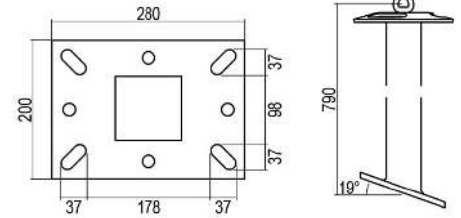

TORRETTE BASE INCLINATA

- Zincato a caldo
- 4 fori Ø18
- 4 asole 18 x 45
- Peso: 12,3 kg

Altezza	Dimensione Piastra	Art.
385 mm	200 x 280 mm	F3899 000 004
545 mm	200 x 280 mm	F3899 000 005
790 mm	200 x 280 mm	F3899 000 006