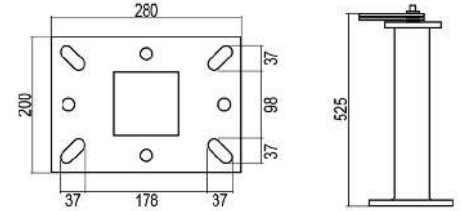

TORRETTA A BASE PIANA ROTANTE

- Zincato a caldo
- 4 fori Ø18
- 4 asole 18 x 45
- Peso: 14,60 kg

| Altezza | Dimensione Piastra | Art. |
|---------|--------------------|----------------------|
| 365 mm | 200 x 280 mm | F3899 000 020 |
| 525 mm | 200 x 280 mm | F3899 000 023 |