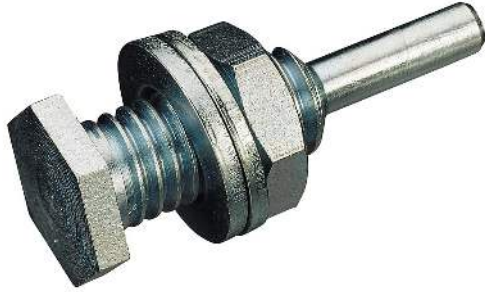

ASTA DI SUPPORTO PER SPAZZOLA A LUNGA DURATA

- Ø asta di supporto 13 mm

Art.

N4691 925 920