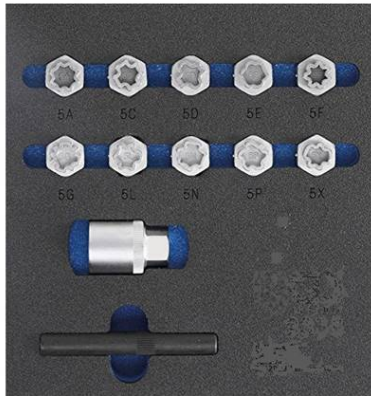

SET INSERTI SPECIALI MERCEDES BENZ

Inserti speciali per bulloni di sicurezza

- In uso sui seguenti veicoli Mercedes-Benz: Classe A-B-C-E-M-R / GLK / CLC / CLS / CLK / SL SLK
- Acciaio Cromo-Molibdeno.
- Set 12 pezzi:
 1. 10 inserti speciali per bulloni sicurezza
 2. 1 bussola esagonale portainseriti
 3. 1 cacciaspina
- Fornito in valigetta di plastica

Art.

F3888 000 341