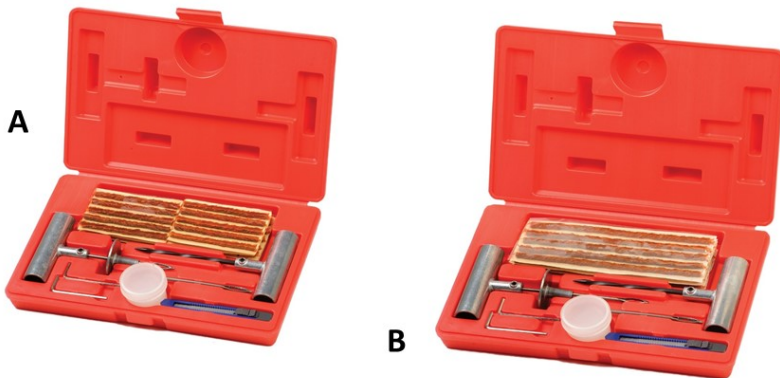

KIT STRINGHE RIPARAZIONE

- Kit riparazione ruote composto da:
- Stringhe otturatori
- Alesatore in metallo
- Ago di ricambio alesatore
- Alesatore in metallo a spirale
- Taglierino
- Olio vaselina

Applicazione	Figura	Art.
auto	a	F3879 281 50
truck	b	F3879 281 52