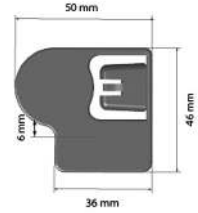

## CLIP ADESIVA PER TELEPASS

- Supporto adesivo porta telepass
- Da utilizzare con i nuovi modelli di telepass
- Adesivo alta tenacità

Art.

F3780 100 216