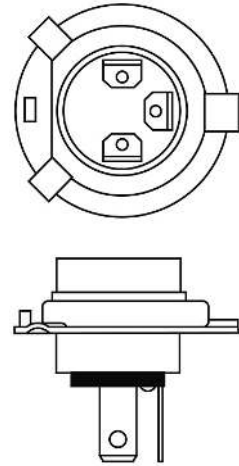

## LAMPADINE H4 24V

- Per autocarri
- Qualità: OEM
- Lunga durata e servizio pesante (resistente agli urti)
- Attacco: P43t

Modello	Descrizione	Tensione	Art.
dolphinlight	h4 70/75w	24 v	<b>F3723 050 19</b>
normfest	h4 70/75w	24 v	<b>N3720 064 272</b>
normlight	h4 70/75w	24 v	<b>N3723 064 196</b>
normlight	h4 70/75w long life	24v v	<b>N3723 064 197</b>