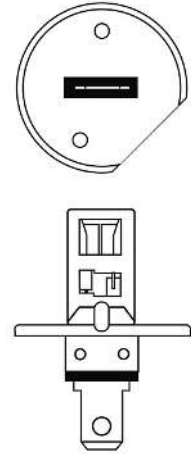

LAMPADINE H1 24V

- Per autovetture
- Attacco 14,5 S

Modello	Descrizione	Tensione	Art.
dolphinlight	h1 70w	24 v	F3723 050 17
normfest	h1 70w long life	24 v	N3720 064 270
normlight	h1 70w normlight	24 v	N3723 064 155