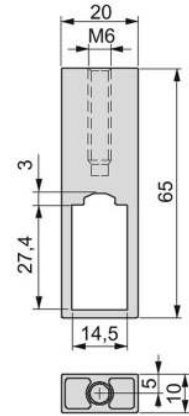

REGGITUBI CENTRALI LUXE

- Supporto centrale per barra armadio Luxe.
- Realizzato in zamak con finitura laccata moka.
- Fissaggio superiore con vite M6.
- La vite M6x40 è inclusa per il montaggio nella parte superiore