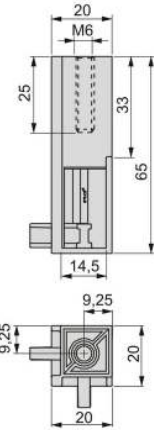

## REGGITUBI ANGOLARI LUXE

- Supporto angolare per barra armadio Luxe.
- Progettato per formare un angolo di 90° con le barre nelle cabine armadio.
- Realizzato in zamak con finitura laccato moka. < / li>
- Montaggio dall'alto con vite M6.
- La vite M6x40 è inclusa per il montaggio superiore.

Finitura	Art.
alluminio	<b>E7100225</b>
moka	<b>E7100213</b>