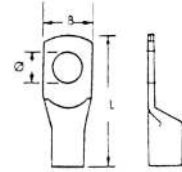

## CAPICORDA DA PINZARE

- In rame stagnato

Area	B	L	Ø	Art.
25 mm <sup>2</sup>	15 mm	38 mm	8,3 mm	<b>F3558 150 08</b>