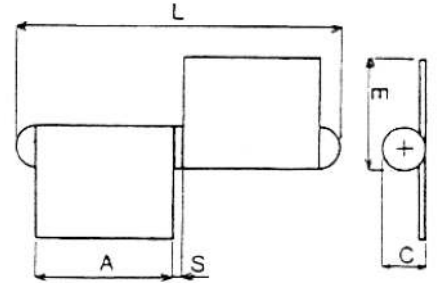

CERNIERE A DUE ALI LARGHE

- Interamente in acciaio
- Perno fisso

S	E	L	A	C	Tipologia	Art.
3 mm	46 mm	132 mm	57 mm	17,5 mm	destra	F3970 208 4
3 mm	46 mm	132 mm	57 mm	17,5 mm	sinistra	F3970 208 40

cerniera destra