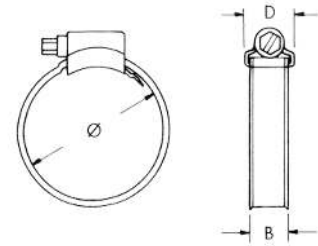

## FASCETTE ABA

### In acciaio al carbonio

- Nastro e vite zincati a lucido e cromatati
- Lucchetto stampato in blocco, trattato con vernice blu e essiccato in forno a più riprese
- La costruzione della fascetta e l'alta resistenza del materiale garantiscono un serraggio ottimale
- Nastro con bordo arrotondato che elimina il rischio di danneggiare il tubo
- Vite a testa esagonale 7 mm
- Larghezza lucchetto (D) 16 mm

Serraggio	Larghezza	Art.	Art.
8 - 12 mm	9 mm	<b>F3550 08 14</b>	<b>N5538 008 012</b>
10 - 16 mm	9 mm	<b>F3550 10 17</b>	<b>N5538 010 016</b>
12 - 20 mm	9 mm	<b>F3550 13 20</b>	<b>N5538 012 020</b>
16 - 25 mm	9 mm	<b>F3550 15 241</b>	<b>N5538 016 025</b>
20 - 32 mm	9 mm	<b>F3550 22 321</b>	<b>N5538 020 032</b>
25 - 40 mm	9 mm	<b>N5538 025 040</b>	-
32 - 50 mm	9 mm	<b>N5538 032 050</b>	-
15 - 24 mm	12,2 mm	<b>F3550 15 24</b>	-
19 - 28 mm	12,2 mm	<b>F3550 19 28</b>	-
22 - 32 mm	12,2 mm	<b>F3550 22 32</b>	-
26 - 38 mm	12,2 mm	<b>F3550 26 38</b>	-
32 - 44 mm	12,2 mm	<b>F3550 32 44</b>	-
38 - 50 mm	12,2 mm	<b>F3550 38 50</b>	-
44 - 56 mm	12,2 mm	<b>F3550 44 56</b>	-
50 - 65 mm	12,2 mm	<b>F3550 50 65</b>	-
58 - 75 mm	12,2 mm	<b>F3550 58 75</b>	-
68 - 85 mm	12,2 mm	<b>F3550 68 85</b>	-
77 - 95 mm	12,2 mm	<b>F3550 77 95</b>	-
87 - 112 mm	12,2 mm	<b>F3550 87 112</b>	-