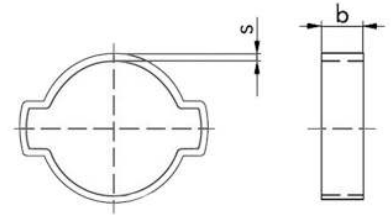

FASCETTE STRINGITUBO DUE ORECCHIE

- In acciaio W1 zincato bianco
- Per semplici collegamenti di tubi per liquidi.
- Le due orecchie garantiscono un supporto sicuro e una pressione costante a tutto tondo.

Ø Serraggio	S	B	Art.
5-7 mm	0,6 mm	6,0 mm	F0541 205 007
7-9 mm	0,8 mm	6,0 mm	F0541 207 009
9-11 mm	0,8 mm	6,5 mm	F0541 208 011
11-13 mm	1,0 mm	6,5 mm	F0541 210 013
13-15 mm	1,1 mm	7,0 mm	F0541 213 015
14-17 mm	1,1 mm	7,0 mm	F0541 214 017
15-18 mm	1,1 mm	7,5 mm	F0541 215 018
17-20 mm	1,1 mm	7,5 mm	F0541 216 019
18-21 mm	1,1 mm	8,0 mm	F0541 216 022
22-25 mm	1,3 mm	8,5 mm	F0541 221 025
25-28 mm	1,3 mm	9,0 mm	F0541 225 028