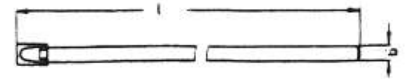

FASCETTE PANDUIT

Fascette autobloccanti in acciaio inox 304

- Il sistema d'ancoraggio a sfera d'acciaio permette un montaggio facile e veloce, richiedendo uno sforzo minimo di serraggio
- Durante l'operazione di serraggio la sfera in acciaio e la parte obliqua del lucchetto della fascetta formano un cuneo di bloccaggio

Larghezza	Lunghezza	Ø Massimo Del Fascio	Art.
7,9 mm	200 mm	50 mm	F3552 179 200
4,6 mm	360 mm	100 mm	F3552 146 360
7,9 mm	360 mm	100 mm	F3552 179 360
7,9 mm	520 mm	150 mm	F3552 179 520

Modalità d'uso:

- Da utilizzare con pinza F3552110