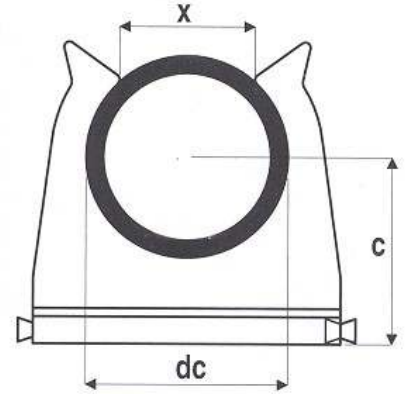

CLIPS FERMATUBO APERTO

Clips fermatubo aperto

- In polipropilene
- Colore: grigio RAL 7035
- Accoppiabili fra di loro

Per Tubi Ø	D	X	C	Art.
16 mm	15 mm	10,5 mm	17,5 mm	F3546 016
20 mm	19 mm	12,5 mm	19,5 mm	F3546 020
25 mm	24 mm	15 mm	22 mm	F3546 025