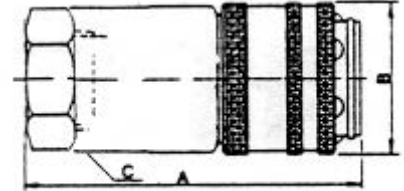

## PRESA FILETTO FEMMINA SERIE 315

- Serie Cejn 315
- Da utilizzare con tubo diametro interno massimo 9 mm
- Flusso d'aria 1950 lt/min
- Profilo asiatico

Attacco	Art.
"1/4""	<b>F3699 301 214</b>
"3/8""	<b>F3699 301 238</b>

### Modalità d'uso:

- Da utilizzare con innesto serie Cejn 315 profilo asiatico
- F3699 300 780 - Innesto con porta tubo 8x12 mm
- F3699 300 314 - Innesto filetto femmina da 1/4
- F3699 300 514 - Innesto filetto maschio da 1/4