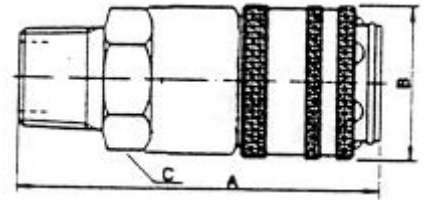

PRESA FILETTO MASCHIO SERIE 315

- Serie Cejn 315
- Da utilizzare con tubo diametro interno massimo 9 mm
- Flusso d'aria 1950 lt/min
- Profilo asiatico

Attacco	Art.
1/2"	F3699 301 412
1/4"	F3699 301 414
3/8"	F3699 301 438

Modalità d'uso:

- Da utilizzare con innesto serie Cejn 315 profilo asiatico
- F3699 300 780 - Innesto con porta tubo 8x12 mm
- F3699 300 314 - Innesto filetto femmina da 1/4
- F3699 300 514 - Innesto filetto maschio da 1/4