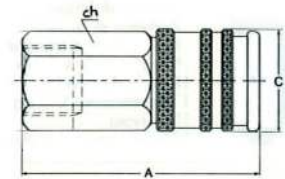

PRESA FILETTO FEMMINA SERIE 320

- Presa Cejn serie 320
- Da utilizzare con tubo interno massimo 9 mm
- Flusso aria 2250 lt/min
- Valvola per lo scarico aria prima dello sgancio

Modalità d'uso

- Da utilizzare con innesto serie 320
- F3699 100 514 - Innesto filetto femmina da 1/4
- F3699 100 538 - Innesto filetto femmina da 3/8
- F3699 100 614 - Innesto filetto maschio da 1/4
- F3699 100 638 - Innesto filetto maschio da 3/8
- F3699 100 612 - Innesto filetto maschio da 1/2

Attacco	Art.
1/4	F3699 101 214
3/8	F3699 101 238
1/2	F3699 101 212