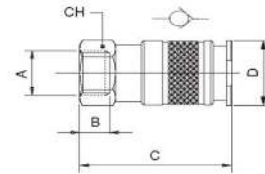

# MULTIPRESA FILETTO FEMMINA

- Innestabile con innesto profilo europeo e ed innesto Cejn serie 320
- Portata aria 1350 lt/min a 6 Bar
- Da utilizzare con tubi aria con diametro interno massimo di 9 mm

A	B	C	Ch1	D	Art.
1/4	11	51	21	24	<b>F3699 101 240</b>
3/8	11,5	51	21	24	<b>F3699 101 242</b>
1/2	14	55	24	24	<b>F3699 101 244</b>

## Modalità d'uso:

- Da utilizzare con gli innesti con profilo:
  - Cejn serie 320
  - Europeo (DIN 7,5 mm)
  - Italiano (DIN 5 mm)
  - Svizzero (DIN 5,5 mm)
  - ISO 6150 (DIN 5,5 mm)

PROFIL SWISS

1:1

DN  
5.5 mm

PROFIL EUROPEAN

1:1

DN  
7.5 mm

PROFIL ITALIAN

1:1

DN  
5 mm

PROFIL UNI ISO 6150 B-12

1:1

DN  
5.5 mm