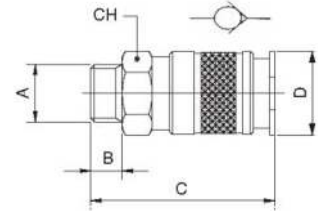

MULTIPRESA FILETTO MASCHIO

- Innestabile con raccordi Cejn serie 320
- Portata aria 1350 lt/min a 6 Bar
- Da utilizzare con tubi aria con diametro interno massimo di 9 mm

A	B	C	Ch1	D	Art.
1/4	8	49	21	24	F3699 101 246
3/8	9	50	21	24	F3699 101 248
1/2	10	51	24	24	F3699 101 250

Modalità d'uso:

- Da utilizzare con gli innesti con profilo:
 - Cejn serie 320
 - Europeo (DIN 7,5 mm)
 - Italiano (DIN 5 mm)
 - Svizzero (DIN 5,5 mm)
 - ISO 6150 (DIN 5,5 mm)

<p>PROFIL SWISS</p>  <p>1:1</p> <p>DN 5.5 mm</p>	<p>PROFIL EUROPEAN</p>  <p>1:1</p> <p>DN 7.5 mm</p>	<p>PROFIL ITALIAN</p>  <p>1:1</p> <p>DN 5 mm</p>	<p>PROFIL UNI ISO 6150 B-12</p>  <p>1:1</p> <p>DN 5.5 mm</p>
---	--	---	--