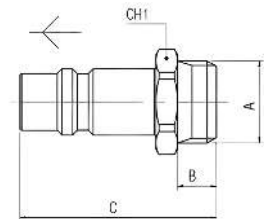

INNESTO EUROPEO MASCHIO

- Profilo europeo
- Portata aria 1350 lt/min a 6 Bar
- DN 7,5 (diametro passaggio aria)
- Da utilizzare con tubi aria con diametro interno massimo di 9 mm

Modalità d'uso

- Da utilizzare con tutte le prese Cejn serie 320
- Multiprese
- Prese Normfest

A	B	C	Ch1	Art.
1/4	8	33	17	F3699 100 616
3/8	9	34	19	F3699 100 618
1/2	10	35,5	24	F3699 100 620