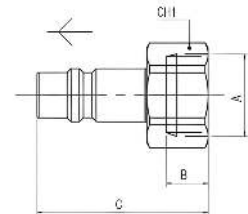

INNESTO EUROPEO FEMMINA

- Profilo europeo
- Portata aria 1350 lt/min a 6 Bar
- DN 7,5 (diametro passaggio aria)
- Da utilizzare con tubi aria con diametro interno massimo di 9 mm

A	B	C	Ch1	Art.
1/4	11	33	17	F3699 100 540
3/8	11,5	33,5	19	F3699 100 542
1/2	14	36	24	F3699 100 544

Modalità d'uso:

- Da utilizzare con tutte le prese Cejn serie 320
- Multiprese
- Prese Normfest