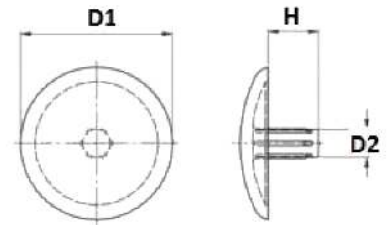

TAPPI COPRIVITE IN PLASTICA

Tappi coprivite in plastica per viti truciolari a testa forata

D1	Colore	Ral	Lunghezza	Art.
2,5 cm	bianco	9010	12 mm	F3590 122 5
2,5 cm	bianco	9010	15 mm	F3590 152 5
2,5 cm	beige	1015	12 mm	F3590 122 531
2,5 cm	grigio	7037	12 mm	F3590 122 551
2,5 cm	nero	9005	12 mm	F3590 122 56
2,5 cm	marrone	8007	12 mm	F3590 122 59
2,5 cm	marrone scuro	8016	12 mm	F3590 122 591
2,5 cm	marrone scuro	8016	15 mm	F3590 152 591
2,5 cm	marrone chiaro	8001	12 mm	F3590 122 592
2,5 cm	frassino	1002	12 mm	F3590 122 57