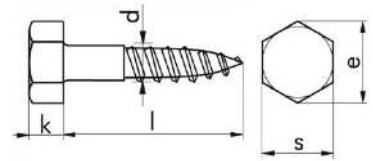

VITI TRUCIOLARI TESTA ESAGONALE INOX A4 FILETTO PARZIALE

Viti truciolari per legno a testa esagonale

- A norma DIN 571
- In acciaio inox A4
- Parzialmente filettate

Ø	Lunghezza	Art.
10	80	F0193 010 80