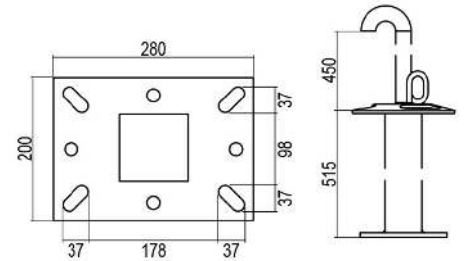

TORRETTE BASE PIANA KIT ANTENNA

- Zincato a caldo
- Fornito con kit monta antenna
- 4 fori Ø 18
- 4 asole 18 x 45 mm
- Peso: 19,90 kg

Altezza	Dimensione Piastra	Art.
515 + 450 mm	200 x 280 mm	F3899 000 007