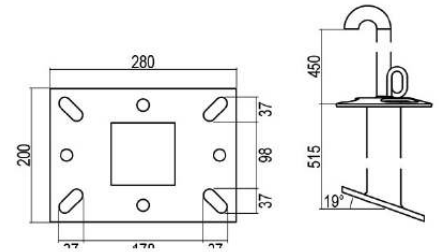

TORRETTE BASE INCLINATA KIT ANTENNA

- Zincato a caldo
- Fornito con kit monta antenna
- 4 fori Ø18
- 4 asole 18 x 45
- Peso: 20,0 kg

| Altezza | Dimensione Piastra | Art. |
|--------------|--------------------|----------------------|
| 515 + 450 mm | 200 x 280 mm | F3899 000 008 |