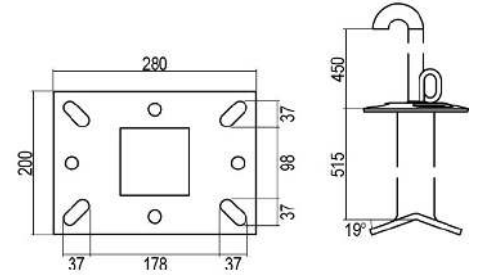

TORRETTE DOPPIA INCLINAZIONE X ANTENNA

- Zincato a caldo
- Fornito con kit monta antenna
- 4 fori Ø18
- 4 asole 18 x 45
- Peso: 20,0 kg

Altezza	Dimensione Piastra	Art.
515 + 450 mm	200 x 280 mm	F3899 000 013