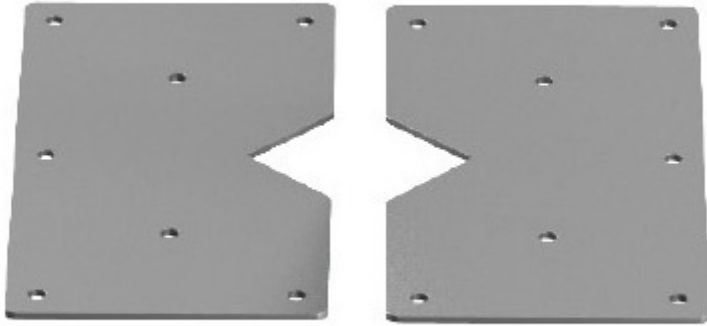

## COPPIA COLLARI PER TORRETTA EXTRA LUNGA

- Zincato
- Collari in coppia
- 7 fori Ø 14
- Peso: 11,10 kg
- Dimensioni: 250x500 mm

|                    |                      |
|--------------------|----------------------|
| Dimensione Piastra | <b>Art.</b>          |
| 250 x 500 mm       | <b>F3899 000 034</b> |