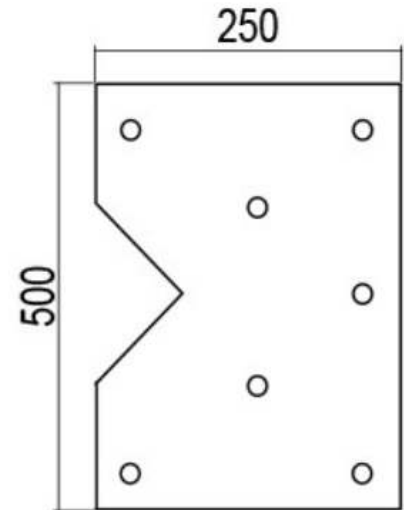

## COPPIA COLLARI PER TORRETTA EXTRA LUNGA

- Zincato
- Collari in coppia
- 7 fori Ø 14
- Peso: 11,10 kg
- Dimensioni: 250x500 mm

|                    |                      |
|--------------------|----------------------|
| Dimensione Piastra | <b>Art.</b>          |
| 250 x 500 mm       | <b>F3899 000 034</b> |