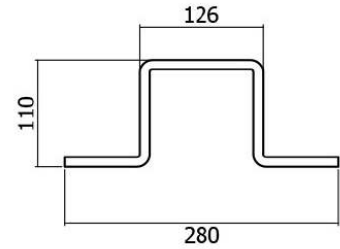

## PIASTRA PER FISSAGGI A PARETE

- Zincato
- Piastra per fissaggio a parete
- Peso: 7,0 kg
- Dimensione piastra: 280 x 110 x 126 mm

Dimensione Piastra	<b>Art.</b>
280 x 110 x 126 mm	<b>F3899 000 205</b>