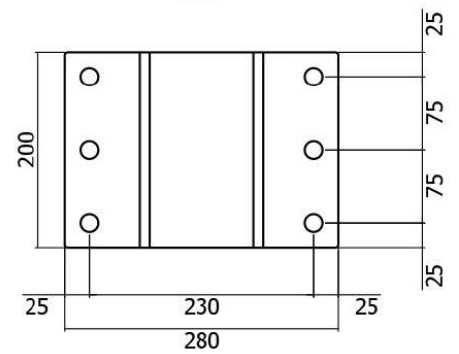

## PIASTRA PER FISSAGGI A PARETE

- Zincato
- Piastra per fissaggio a parete
- Peso: 7,0 kg
- Dimensione piastra: 280 x 110 x 126 mm

Dimensione Piastra	<b>Art.</b>
280 x 110 x 126 mm	<b>F3899 000 205</b>