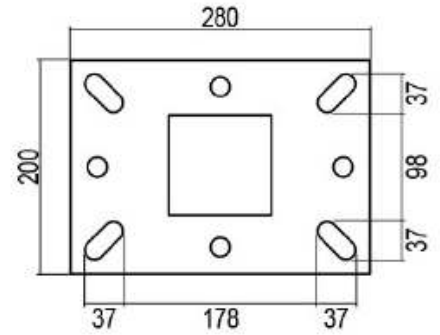

DISTANZIALE PER TORRETTA

- Zincato a caldo
- 4 fori Ø18
- 4 asole 18 x 45
- Peso: 15,20 kg

Altezza	Dimensione Piastra	Art.
180 mm	200 x 280 mm	F3899 000 036