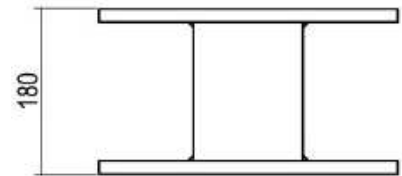

DISTANZIALE PER TORRETTA

- Zincato a caldo
- 4 fori Ø18
- 4 asole 18 x 45
- Peso: 15,20 kg

Altezza	Dimensione Piastra	Art.
180 mm	200 x 280 mm	F3899 000 036