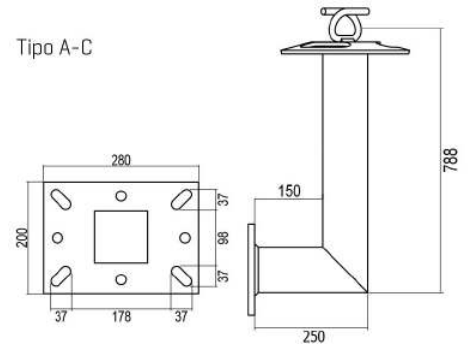

TORRETTA PER BORDI

- Zincato a caldo
- 4 fori Ø18
- 4 asole 18 x 45
- Peso 23,0 kg

Tipo A-C

Altezza	Dimensione Piastra	Art.
788 mm	200 x 280 mm	F3899 000 037