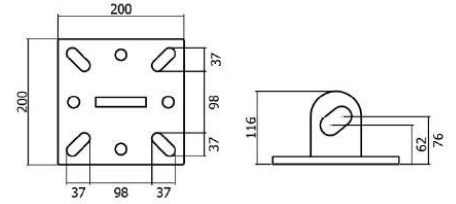

TIPO A-C PIASTRA PIANA

- Zincato a caldo
- 4 fori Ø 18
- 4 asole 18 x 45
- Asola 32 x 55
- Peso: 4,30 kg

Art.

F3899 000 207