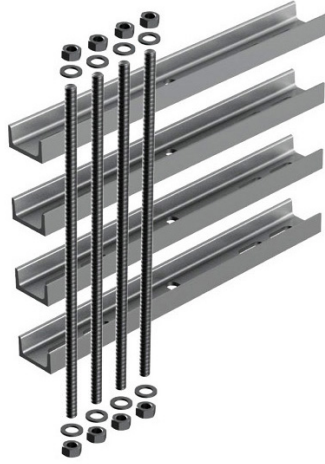

KIT FISSAGGIO PER INCRAVATTATURA

- Zincato
- 4 asole 17 x 43
- 1 asola 17 x 33
- Peso: 12,30 kg
- 4 profili ad U 60 x 495
- 4 barre filettate M16 x 495

Art.

F3899 000 180