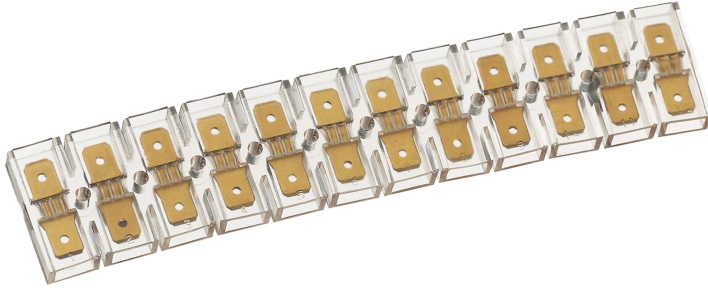

CONNETTORI A SPINA 24 DIREZIONI

- Per contatti piatti con larghezza di connessione di 6,3 mm
- Tensione max: 300 V
- con lungo manicotto isolante

Descrizione	Dimensioni	Art.
pellicola corta isolante	125 x 25,8 mm	N3555 2
pellicola lunga isolante	144 x 48 mm	N3555 4